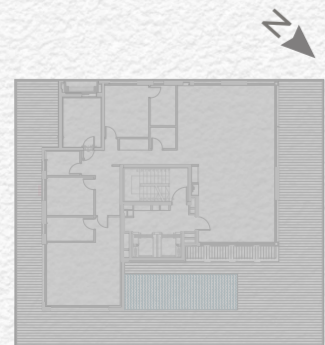

מלמעלה, הכל נראה אחרת.

17 מורדי הגטאות
גו ע ת י י ם

03.7177000
www.r-m-a.co.il

רם-מוגרבי-ארדיטי
1 9 1 9 ת א ז ם

הדמייה להמחשה בלבד

newbrand.

APT.PH2

פנטאוז 5 חדרים | מס' 14 | קומה: 6 | שטח דירה: 185 מ"ר
 שטח מרפסת: 185 מ"ר | כיווני אוויר: כל הכיוונים | 2 חניות