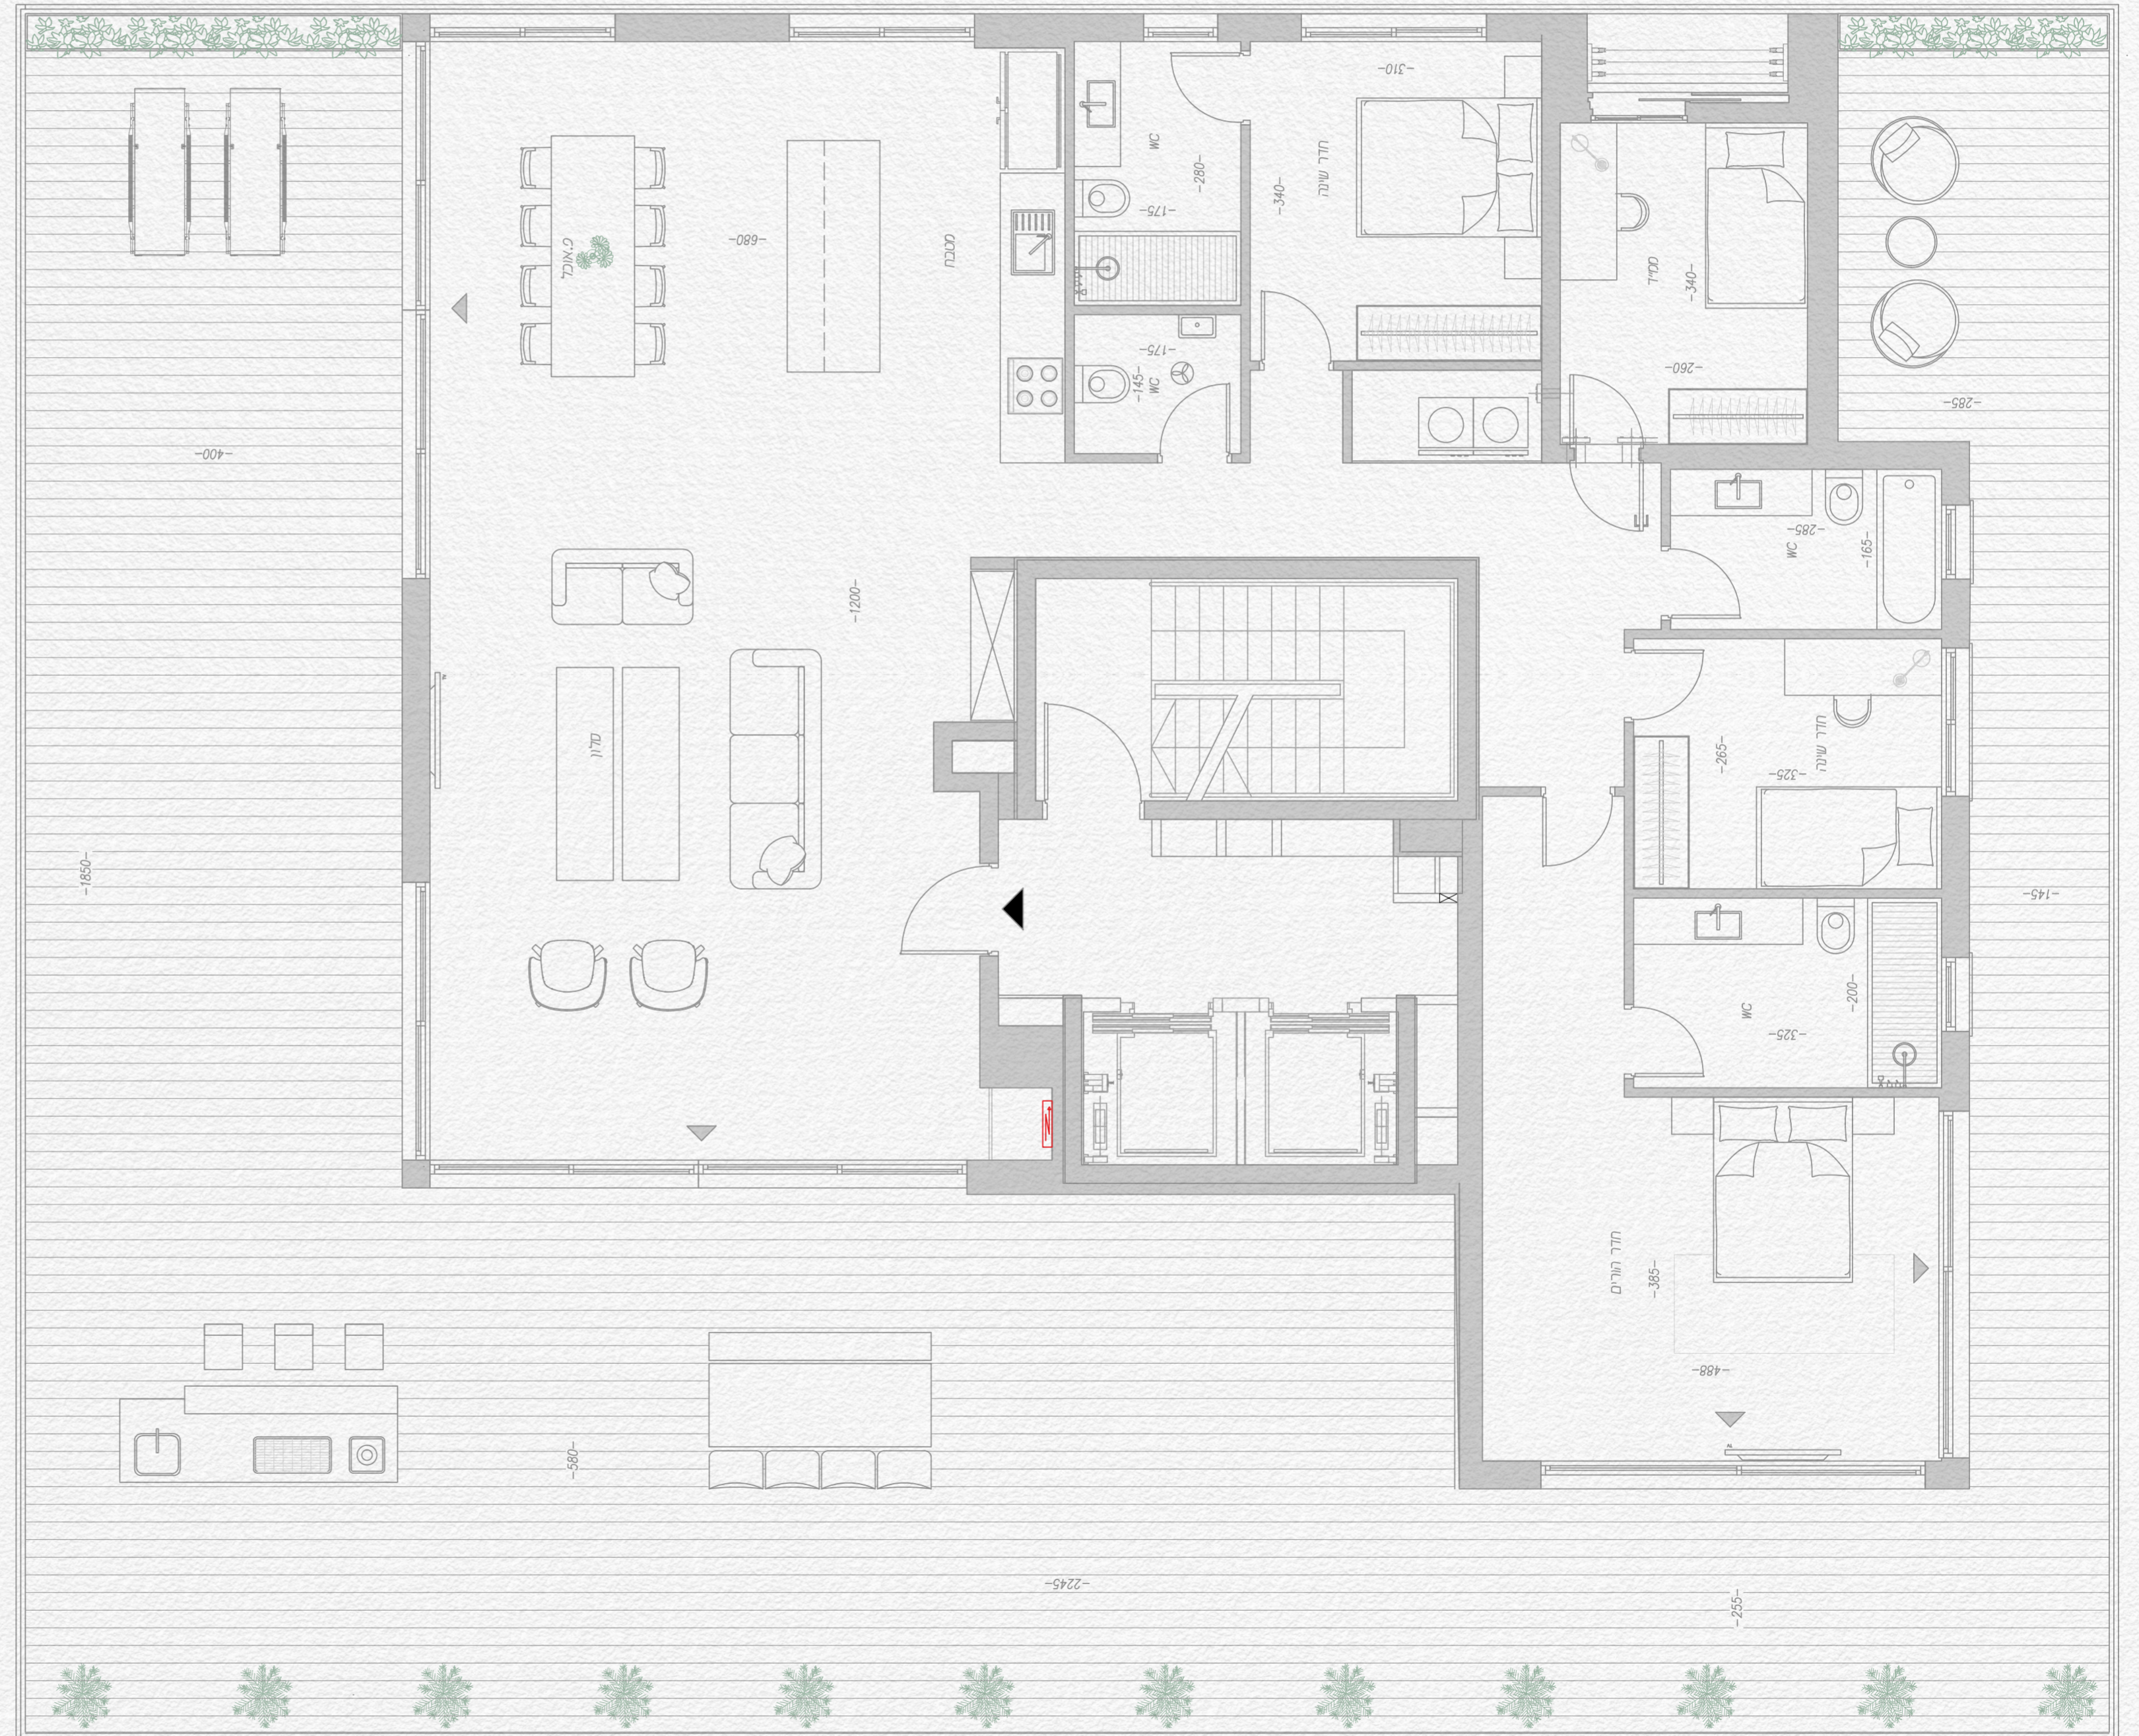

מלמעלה, הכל נראה אחרת.

ההדמיה להמחשה בלבד

17 מורדי הגטאות
גוֹעַתִּיִּם

03.7177000
www.r-m-a.co.il

רם-מוגרבי-ארדיטי
1919 תאז תנ

APT.PH1

פנטהאוז 5 חדרים | מס' 15 | קומה: 6 | שטח דירה: 194 מ"ר
 שטח מרפסת: 197 מ"ר | כיווני אוויר: דרום, מערב וצפון | 2 חניות

בזוכים 38

רם-מוגרבי-ארדיטי
 1 9 1 9 ת א ז ת כ נ ו

התכנית וההתנאים לעיל הינם לצורך המחשה בלבד. חישוב השטחים והמידות אינו סופי וכפוף לקבלת היתר בניה, דרישת הרשויות ואילוצי תכנון. יובהר כי מידות הכניס הן לא חישוב הטיח וכי השטח עגול למעלה או למטה ביחס למחצית המרז למען הנוחות. החברה תחייב אך ורק למסמכים שיצורפו להסכם המכר ונספחיו