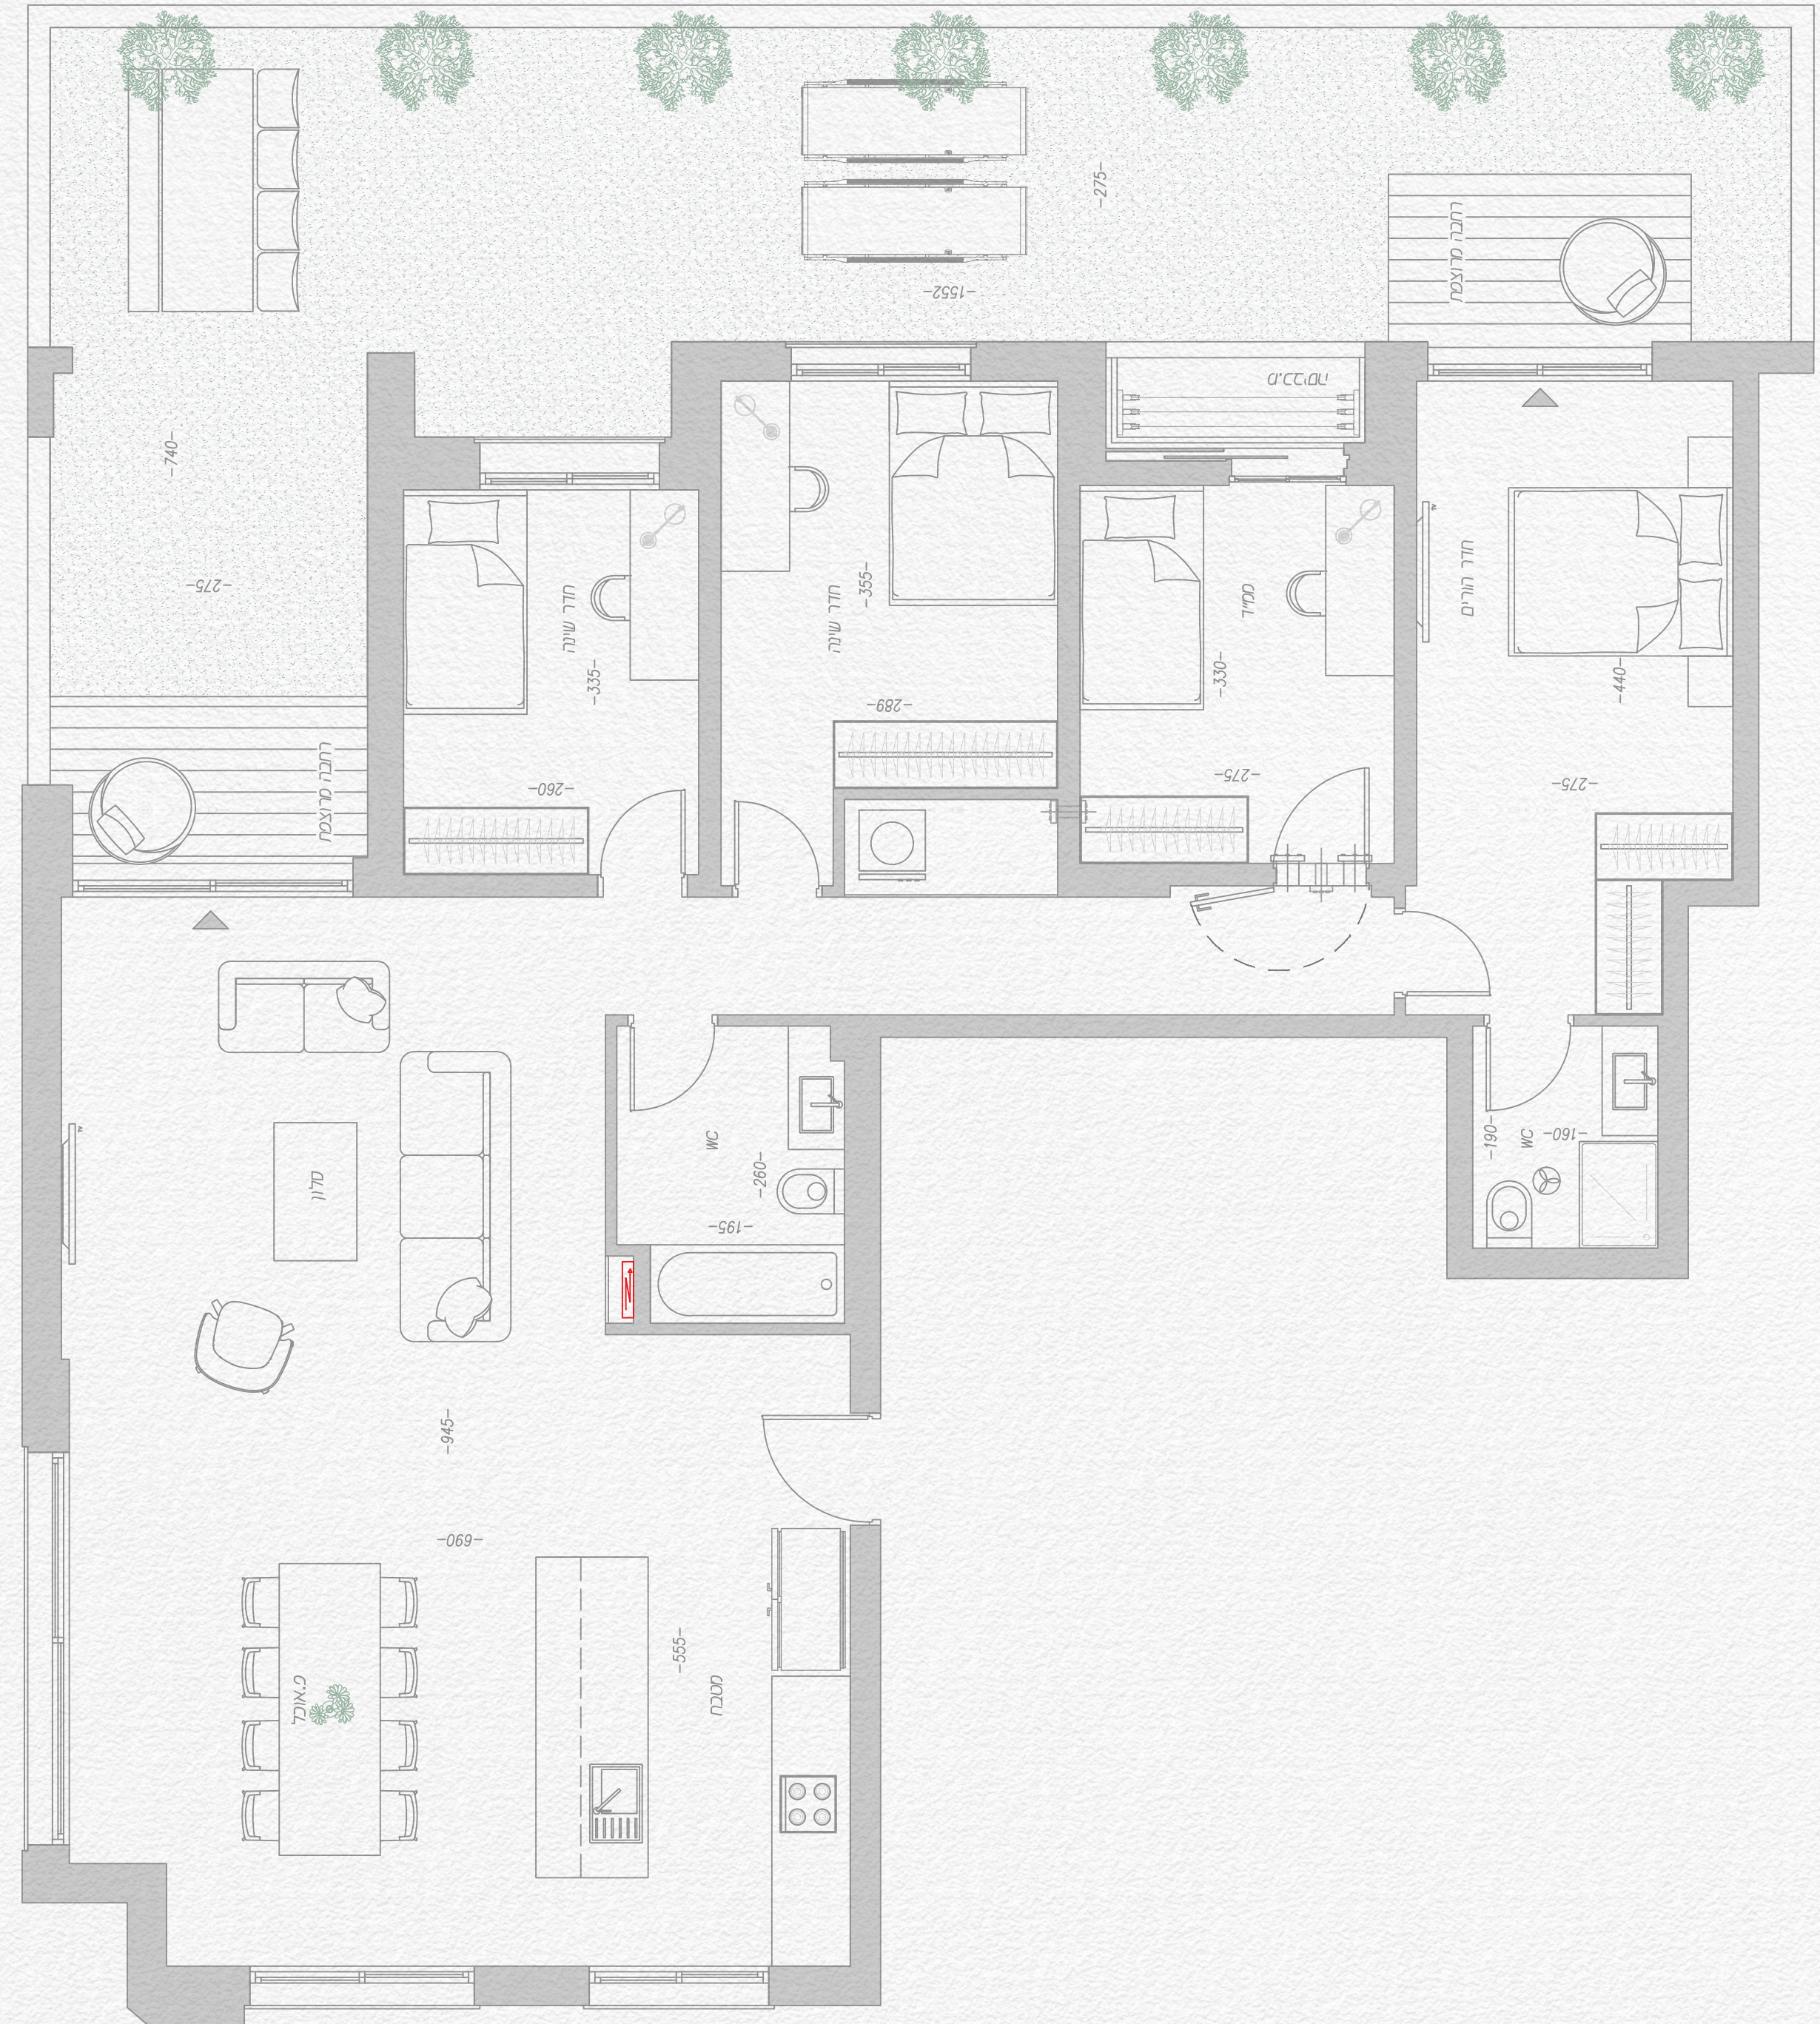

מלמעלה, הכל נראה אחרת.

17 מורדי הגטאות
גוֹעַתִּים

03.7177000
www.r-m-a.co.il

רם-מוגרבי-ארדיטי
1919 תאז

הדמייה להמחשה בלבד

APT . G 3

דירת גן 5 חדרים | מסי 1 | קומה: קרקע | שטח דירה: 143 מ"ר
שטח גינה: 65 מ"ר | כיווני אוויר: צפון מזרח ומערב | 2 חניות רגילות

רם-מוגרבי-ארדיטי

1919 מאז

מורדי הגטאות

התוכנית וההתנועים לעיל הינם לצורך המחשה בלבד. חישוב השטחים והמידות אינו סופי וכפוף לקבלת היתר בניה, דרישת הרשויות ואילוצי תכנון. יובהר כי מידות הכניס הן לא חישוב הטיח וכי השטח עוגל למעלה או למטה ביחס למחצית המר למען הנוחות. החברה תתחייב אך ורק למסמכים שיצורפו להסכם המכר ונספחיו