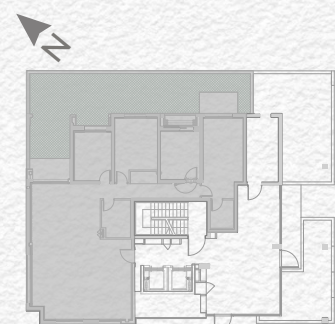

מלמעלה, הכל נראה אחרת.

17 מורדי הגטאות
גוֹעַתִּים

03.7177000
www.r-m-a.co.il

רם-מוגרבי-ארדיטי
1919 תאז

הדמייה להמחשה בלבד

APT . G 3

דירת גן 5 חדרים | מסי 1 | קומה: קרקע | שטח דירה: 143 מ"ר
שטח גינה: 65 מ"ר | כיווני אוויר: צפון מזרח ומערב | 2 חניות רגילות